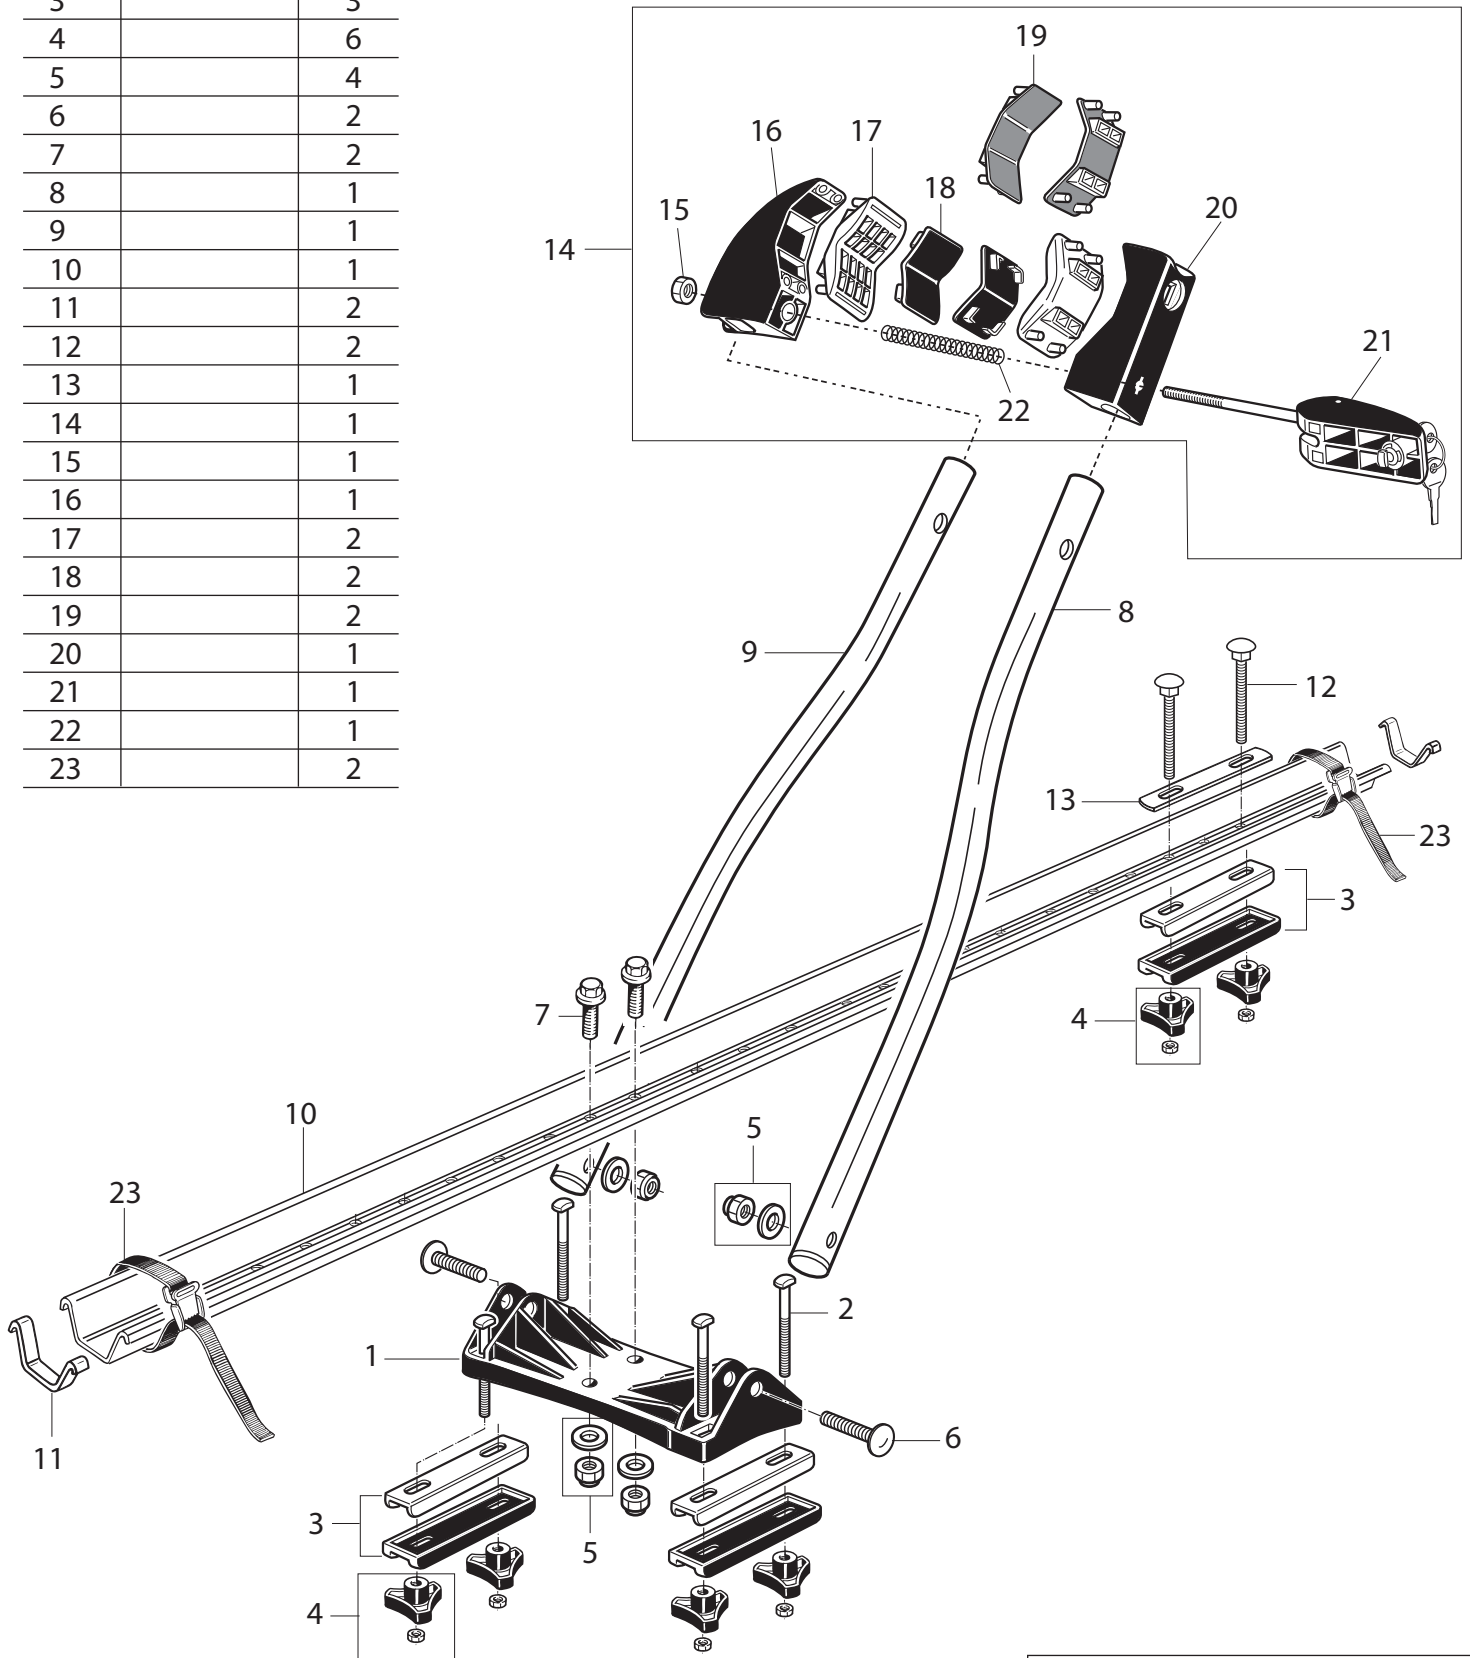

POS.	CODE	Q.TY
1		1
2		4
3		3
4		6
5		4
6		2
7		2
8		1
9		1
10		1
11		2
12		2
13		1
14		1
15		1
16		1
17		2
18		2
19		2
20		1
21		1
22		1
23		2

Product weight / Gewicht Produkt: Kg 3,5
 Fits all car bars up / passend für alle Autotäger: 70x50 mm
 Produced by / Hergestell von: DOAE via Meucci, 115
 36028 Rossano Veneto (VI) Italy