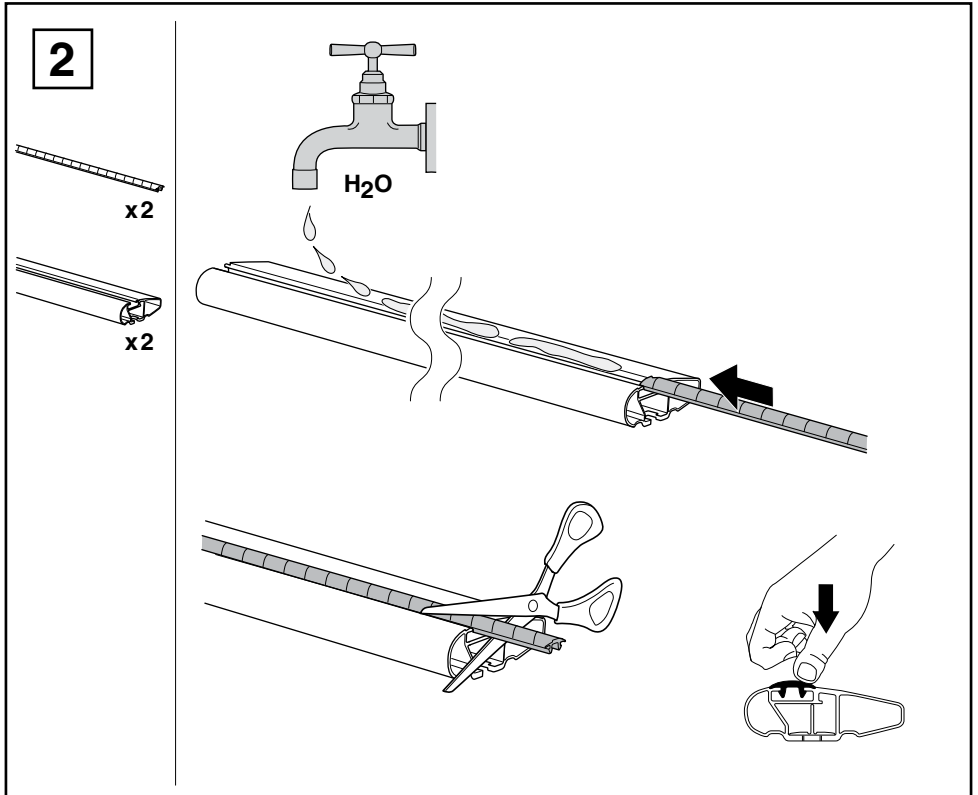

WingBar

960, 961, 962, 963, 969

960100 963100
961100 969100
962100

ISO 11154-E

THULE[®]
SWEDEN

960	2,3 kg	5,1 lbs
961	2,5 kg	5,5 lbs
962	2,9 kg	6,4 lbs
963	3,2 kg	7,1 lbs
969	2,7 kg	5,9 lbs

instructions XXXX
757
775
753 KIT
751 KIT
THUIS