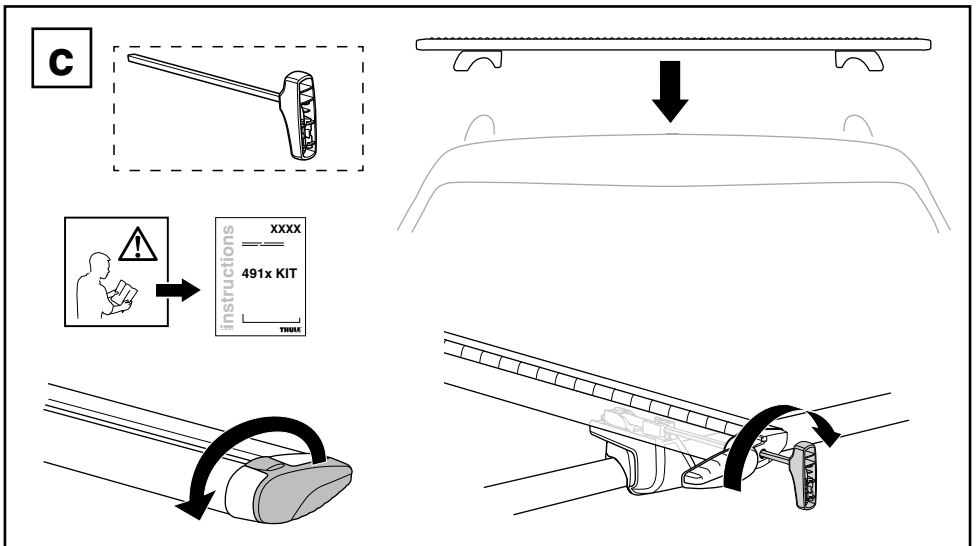

WingBar

960, 961, 962, 963, 969

960100 963100
961100 969100
962100

ISO 11154-E

THULE[®]
SWEDEN

960	2,3 kg	5,1 lbs
961	2,5 kg	5,5 lbs
962	2,9 kg	6,4 lbs
963	3,2 kg	7,1 lbs
969	2,7 kg	5,9 lbs

instructions XXXX
757
775
753 KIT
751 KIT
THUIS