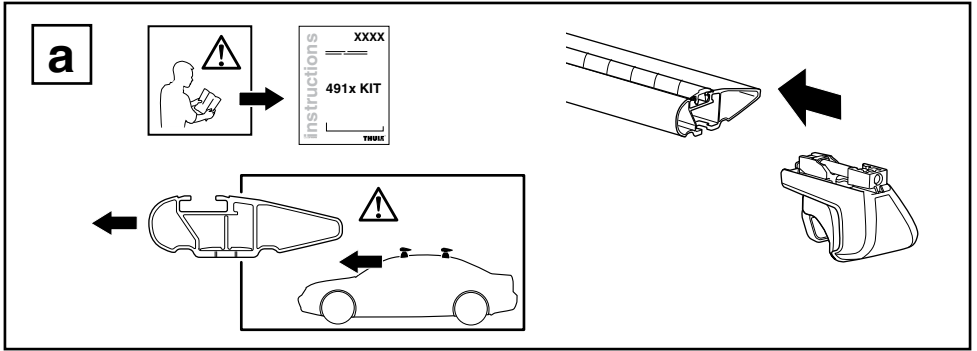

WingBar

960, 961, 962, 963, 969

960100 963100
961100 969100
962100

ISO 11154-E

THULE[®]
SWEDEN

960	2,3 kg	5,1 lbs
961	2,5 kg	5,5 lbs
962	2,9 kg	6,4 lbs
963	3,2 kg	7,1 lbs
969	2,7 kg	5,9 lbs

instructions XXXX
757
775
753 KIT
751 KIT
THUIS