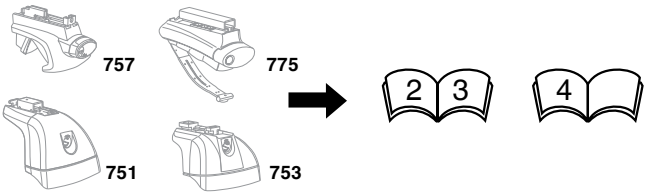

WingBar

960, 961, 962, 963, 969

960100 963100
961100 969100
962100

ISO 11154-E

THULE[®]
SWEDEN

960	2,3 kg	5,1 lbs
961	2,5 kg	5,5 lbs
962	2,9 kg	6,4 lbs
963	3,2 kg	7,1 lbs
969	2,7 kg	5,9 lbs

instructions XXXX
757
775
753 KIT
751 KIT
THUIS