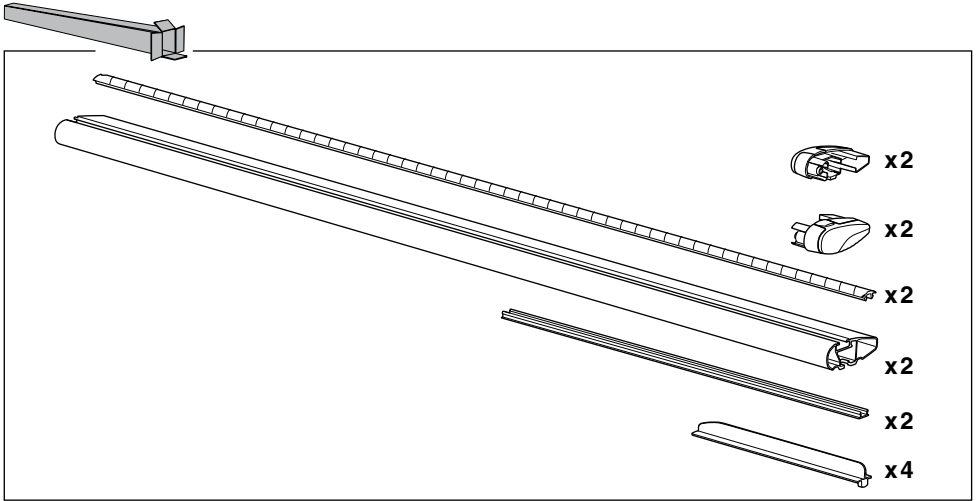

WingBar

960, 961, 962, 963, 969

960100 963100
961100 969100
962100

ISO 11154-E

THULE[®]
SWEDEN

960	2,3 kg	5,1 lbs
961	2,5 kg	5,5 lbs
962	2,9 kg	6,4 lbs
963	3,2 kg	7,1 lbs
969	2,7 kg	5,9 lbs

instructions XXXX
757
775
753 KIT
751 KIT
THUIS