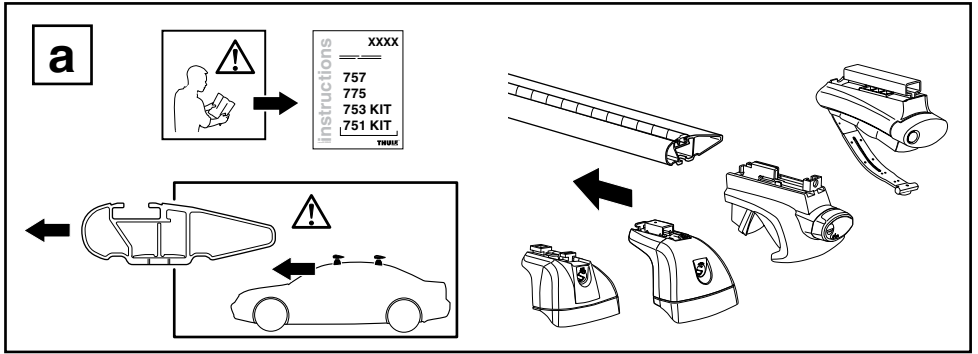

WingBar

960, 961, 962, 963, 969

960100 963100
961100 969100
962100

ISO 11154-E

THULE[®]
SWEDEN

960	2,3 kg	5,1 lbs
961	2,5 kg	5,5 lbs
962	2,9 kg	6,4 lbs
963	3,2 kg	7,1 lbs
969	2,7 kg	5,9 lbs

instructions XXXX
757
775
753 KIT
751 KIT
THUIS