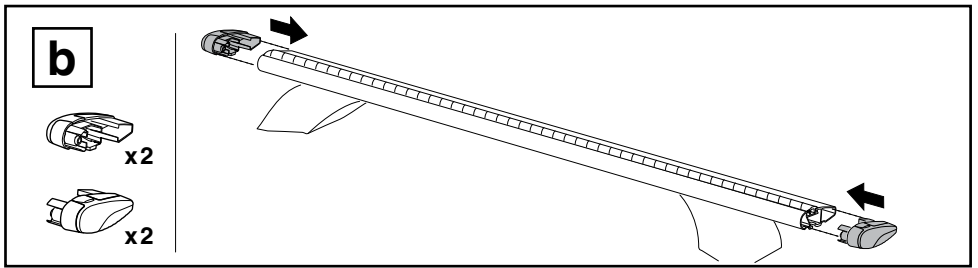

WingBar

960, 961, 962, 963, 969

960100 963100
961100 969100
962100

ISO 11154-E

THULE[®]
SWEDEN

960	2,3 kg	5,1 lbs
961	2,5 kg	5,5 lbs
962	2,9 kg	6,4 lbs
963	3,2 kg	7,1 lbs
969	2,7 kg	5,9 lbs

instructions XXXX
757
775
753 KIT
751 KIT
THUIS