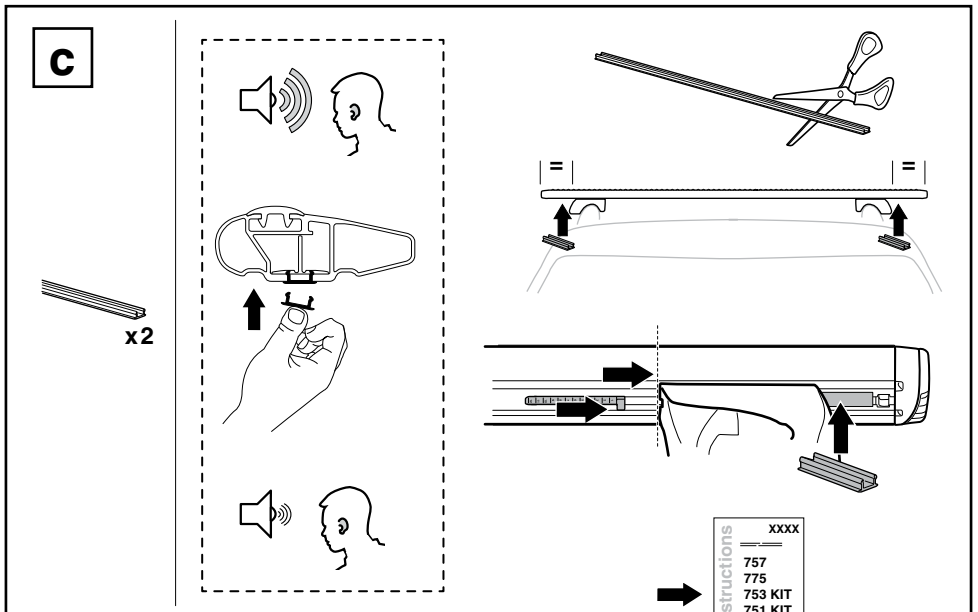

WingBar

960, 961, 962, 963, 969

960100 963100
961100 969100
962100

ISO 11154-E

THULE[®]
SWEDEN

960	2,3 kg	5,1 lbs
961	2,5 kg	5,5 lbs
962	2,9 kg	6,4 lbs
963	3,2 kg	7,1 lbs
969	2,7 kg	5,9 lbs

instructions XXXX
757
775
753 KIT
751 KIT
THUIS