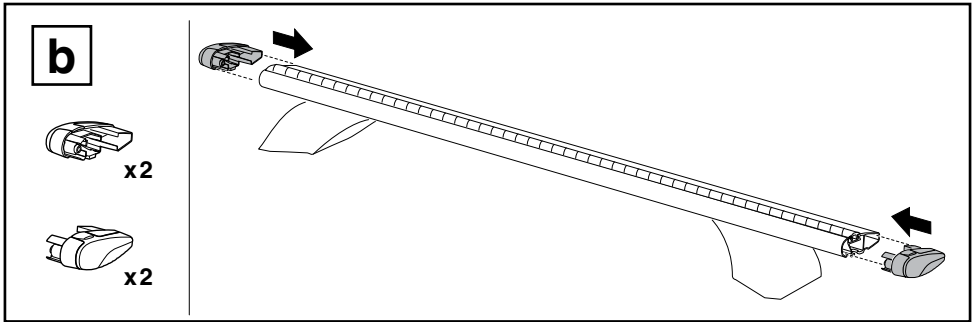

WingBar

960, 961, 962, 963, 969

960100 963100
961100 969100
962100

ISO 11154-E

THULE[®]
SWEDEN

960	2,3 kg	5,1 lbs
961	2,5 kg	5,5 lbs
962	2,9 kg	6,4 lbs
963	3,2 kg	7,1 lbs
969	2,7 kg	5,9 lbs

instructions XXXX
757
775
753 KIT
751 KIT
THUIS