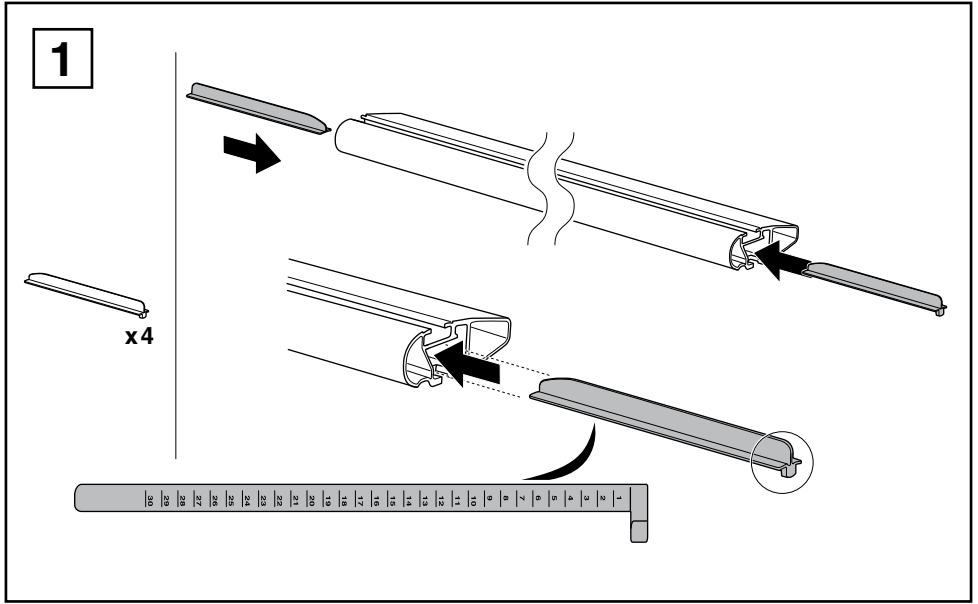

WingBar

960, 961, 962, 963, 969

960100 963100
961100 969100
962100

ISO 11154-E

THULE[®]
SWEDEN

960	2,3 kg	5,1 lbs
961	2,5 kg	5,5 lbs
962	2,9 kg	6,4 lbs
963	3,2 kg	7,1 lbs
969	2,7 kg	5,9 lbs

instructions XXXX
757
775
753 KIT
751 KIT
THUIS