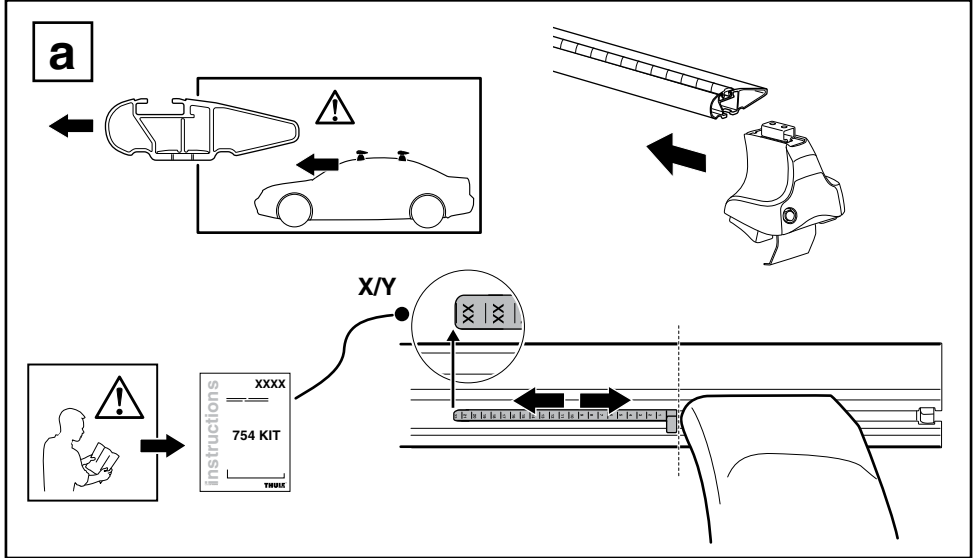

WingBar

960, 961, 962, 963, 969

960100 963100
961100 969100
962100

ISO 11154-E

THULE[®]
SWEDEN

960	2,3 kg	5,1 lbs
961	2,5 kg	5,5 lbs
962	2,9 kg	6,4 lbs
963	3,2 kg	7,1 lbs
969	2,7 kg	5,9 lbs

instructions XXXX
757
775
753 KIT
751 KIT
THUIS