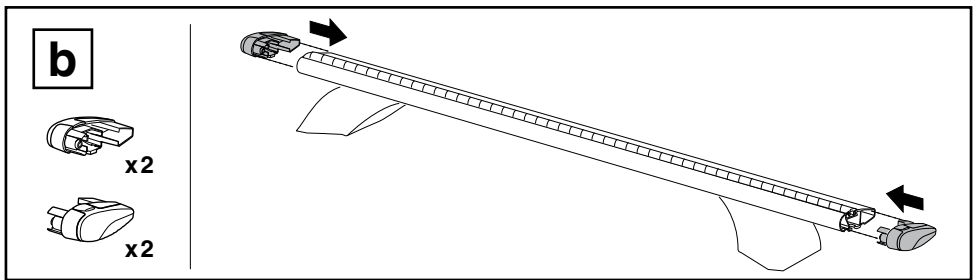

WingBar

960, 961, 962, 963, 969

960100 963100
961100 969100
962100

ISO 11154-E

THULE[®]
SWEDEN

960	2,3 kg	5,1 lbs
961	2,5 kg	5,5 lbs
962	2,9 kg	6,4 lbs
963	3,2 kg	7,1 lbs
969	2,7 kg	5,9 lbs

instructions XXXX
757
775
753 KIT
751 KIT
THUIS