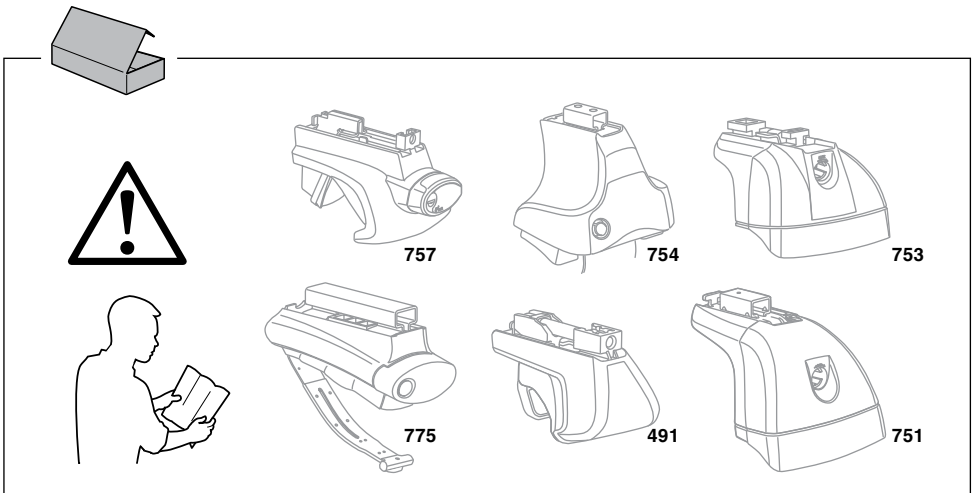

WingBar

960, 961, 962, 963, 969

960100 963100
961100 969100
962100

ISO 11154-E

THULE[®]
SWEDEN

960	2,3 kg	5,1 lbs
961	2,5 kg	5,5 lbs
962	2,9 kg	6,4 lbs
963	3,2 kg	7,1 lbs
969	2,7 kg	5,9 lbs

instructions XXXX
757
775
753 KIT
751 KIT
THUIS