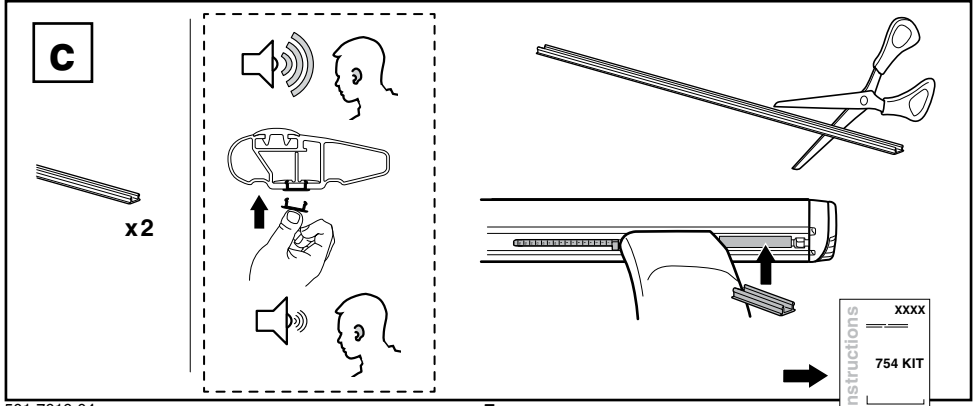

WingBar

960, 961, 962, 963, 969

960100 963100
961100 969100
962100

ISO 11154-E

THULE[®]
SWEDEN

960	2,3 kg	5,1 lbs
961	2,5 kg	5,5 lbs
962	2,9 kg	6,4 lbs
963	3,2 kg	7,1 lbs
969	2,7 kg	5,9 lbs

instructions XXXX
757
775
753 KIT
751 KIT
THUIS