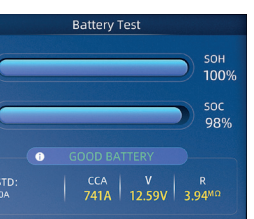

POLIVALENTE

Compatibile con 3 tipi di batterie al piombo da 5 a 220 Ah:

- Batterie sigillate VRLA / GEL / AGM FLAT PLATE / AGM SPIRAL
- Batterie LIQUIDO STANDARD
- Batterie START / STOP (EFB/AGM)

Intervalli di funzionamento:

IT	DIN	SAE	JIS	IEC	CA/MCA
				norma internazionale	batteria marina
10 > 2000 A	10 > 1400 A	10 > 2000 A	26A17 > 245H2	10 > 1400 A	10 > 2000 A

ULTRA-PRECISO

- Compensazione automatica della temperatura esterna.
- La misurazione dinamica della resistenza riduce al minimo la scarica della batteria e fornisce un risultato affidabile che non viene distorto da :
 - dalla carica di superficie
 - dai consumi parassiti (*fari, luci varie, ecc.*)
 - contatti difettosi (*terminali ossidati, capicorda allentati*)

Interfaccia tradotta in 13 lingue

INTUITIVO E SICURO

- Schermo LCD a colori da 2,8 pollici.
- Il LED sul pannello frontale fornisce una rapida indicazione visiva del risultato del test.
- Risultato disponibile in meno di 1 secondo.
- Seguire subito con un nuovo test.
- Memorizza l'ultimo test eseguito.
- Protezione contro l'inversione di polarità.