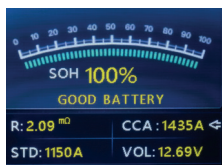

POLIVALENTE

Compatibile con 3 tipi di batterie al piombo da 7 a 240 Ah:

- Batterie sigillate VRLA / GEL / AGM FLAT PLATE / AGM SPIRAL
- Batterie LIQUIDO STANDARD
- Batterie START / STOP (EFB/AGM)

Intervalli di funzionamento:

IT	DIN	SAE	JIS	IEC	CA/MCA
				norma internazionale	batteria marina
10 > 2000 A	10 > 1400 A	10 > 2000 A	26A17 > 245H2	10 > 1400 A	10 > 2000 A

ULTRA-PRECISO

- Compensazione automatica della temperatura esterna.
- La misurazione dinamica della resistenza riduce al minimo la scarica della batteria e fornisce un risultato affidabile che non viene distorto da :
 - dalla carica di superficie
 - dai consumi parassiti (fari, luci varie, ecc.)
 - contatti difettosi (terminali ossidati, capicorda allentati)

INTUITIVO E SICURO

- Schermo LCD a colori da 3,2 pollici.
- Risultato disponibile in meno di 1 secondo.
- Seguire subito con un nuovo test.
- Memorizza l'ultimo test eseguito.
- Protezione contro l'inversione di polarità.