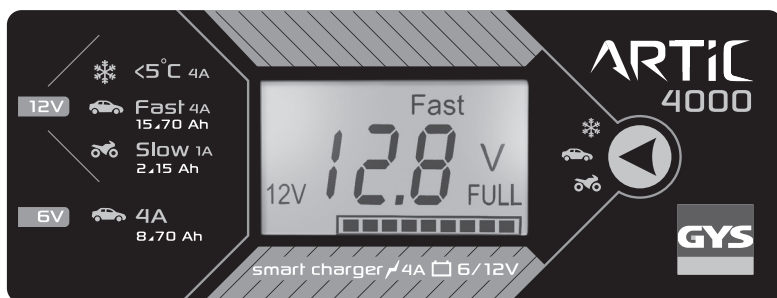

PLASTRON / CONTROL PANEL STICKER / FRONTSEITE / TECLADO / ПАНЕЛЬ УПРАВЛЕНИЯ / TASTIERA DI COMMANDO / VOORSTUK

②

①

④

③

⑤

	FR	EN	DE	ES	RU	IT	NL
①	Bouton de sélection	Selection button	Auswahl-Taste	Botón de selección	Кнопка выбора	Bottone di selezione	Selectie knop
②	Écran digital	Écran digital	Digitales Display	Pantalla digital	Цифровой дисплей	Schermo digitale	Digitaal scherm
③	Pinces de charge	Charge clamps	Ladeklemme	Pinzas de carga	Зажимы зарядки	Carica sui morsetti	Laad klemmen
④	Oeillets de charge	Charge terminals	Ladeöse	Terminal de carga	Ушки зарядки	Carica ai poli	Contact ringetjes
⑤	Prise secteur	Mains plug	Netzstecker	Clavija de corriente	Сетевая вилка	Presca d'alimentazione	Stopcontact