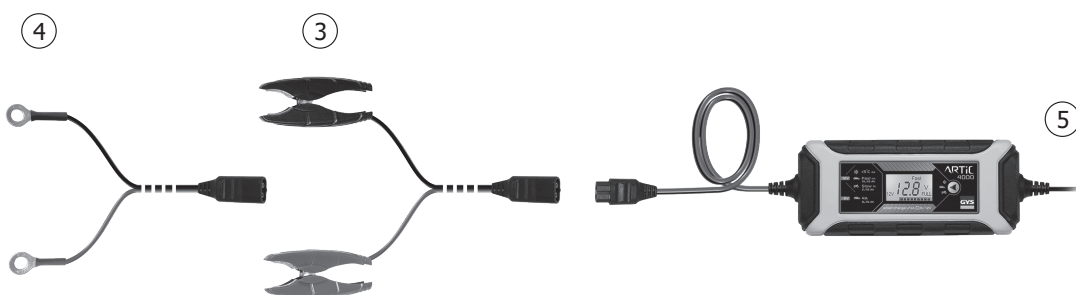

PLASTRON / CONTROL PANEL STICKER / FRONTSEITE / TECLADO / ПАНЕЛЬ УПРАВЛЕНИЯ / TASTIERA DI COMMANDO / VOORSTUK

②

①

④

③

⑤

	FR	EN	DE	ES	RU	IT	NL
①	Bouton de sélection	Selection button	Auswahl-Taste	Botón de selección	Кнопка выбора	Bottone di selezione	Selectie knop
②	Écran digital	Écran digital	Digitales Display	Pantalla digital	Цифровой дисплей	Schermo digitale	Digitaal scherm
③	Pinces de charge	Charge clamps	Ladeklemme	Pinzas de carga	Зажимы зарядки	Carica sui morsetti	Laad klemmen
④	Oeillets de charge	Charge terminals	Ladeöse	Terminal de carga	Ушки зарядки	Carica ai poli	Contact ringetjes
⑤	Prise secteur	Mains plug	Netzstecker	Clavija de corriente	Сетевая вилка	Presca d'alimentazione	Stopcontact