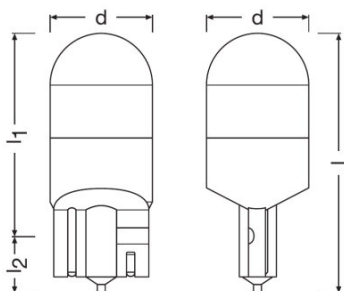

#### Dimensioni e peso

Diametro	10,0 mm
Peso prodotto	1,70 g
Lunghezza	26,8 mm